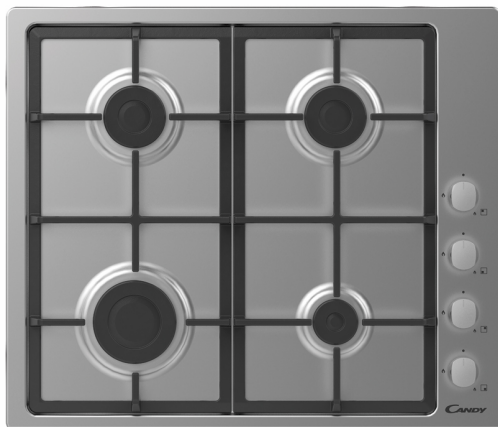

PIANO COTTURA CANDY CHG6LX

[Read More](#)

SKU:

Price: ~~299,00€~~ 219,00€

Stock: outofstock

Categories: [02 ELETTRODOMESTICI DA INCASSO](#), [03 PIANO GAS 60CM](#), [07 PIANI COTTURA](#)

Product Description

TIPOLOGIA	PIANO COTTURA
POSIZIONAMENTO	INCASSO
MARCA	CANDY
MODELLO	CHG6LX
STRUTTURA :	
COLORE PIANO	INOX
DIMENSIONI ESTERNE HxL cm	60X51
DIMENSIONI FORO INCASSO HxLxP cm	56X48X3,5
PIANO :	
ALIMENTAZIONE GAS	METANO
NUMERO FUOCHI GAS	4
NUMERO PIASTRE ELETTRICHE	0
MATERIALE GRIGLIE	GHISA
COPERCHIO	NON PREDISPOSTO
ACCENSIONE ELETTRONICA	SOTTOMANOPOLA
VALVOLE DI SICUREZZA	SI
GARANZIA :	
GARANZIA LEGALE	2 ANNI
POSSIBILTA' DI ESTENSIONE GARANZIA	SI
CONDIZIONI PRODOTTO	NUOVO
